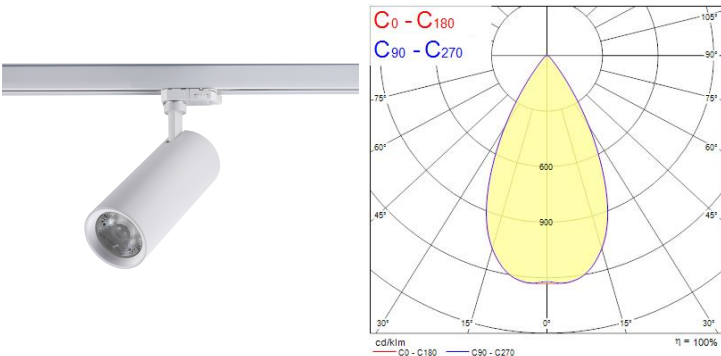

Produktblad

Sylvania Pixo Medium 3000lm 940 3-fas Vit

Artikelnummer	0005448
EAN	5410288054483
Märke	Sylvania

Egenskaper

Användningsområde	Butik & Showroom	IP-klass	IP20
Brinntid (timmar)	50000	Ljutfärg	Kallvit
CRI (Ra)	90	Nominell bredd (mm)	86
Dimbar	Nej	Nominell höjd (mm)	283
Effekt (W)	32	Nominell längd (mm)	283
Färg	Vit	Skentyp	3-fasskena
Färgtemperatur (Kelvin)	4000	Spridningsvinkel (°)	36
Garantitid (år)	5	Spänning (V)	220-240V
IP-klass	IP20	Teknologi	LED

Produktbeskrivning

Armatyr med stram design- och högt ljusflöde. Levereras med ett innovativt linssystem som gör det möjligt att ändra ljusets spridningsvinkel genom att byta lins. Linser för 24°, 36°- och 54°. Lämplig för butiker- och showrooms.