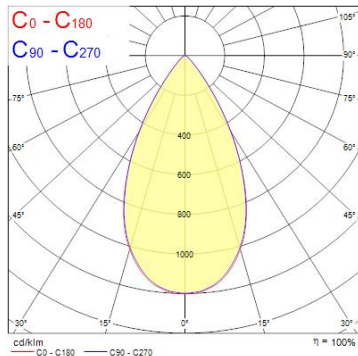

Produktblad

Sylvania Pixo Large 4725lm 930 3-fas Svart

Artikelnummer	0005445
EAN	5410288054452
Märke	Sylvania

Egenskaper

Användningsområde	Butik & Showroom, Kontor	IP-klass	IP20
Brinntid (timmar)	50000	Ljusfärg	Varmvit
CRI (Ra)	90	Nominell bredd (mm)	96
Dimbar	Nej	Nominell höjd (mm)	303
Effekt (W)	54	Nominell längd (mm)	300
Färg	Svart	Skentyp	3-fasskena
Färgtemperatur (Kelvin)	3000	Spridningsvinkel (°)	36
Garantitid (år)	5	Spänning (V)	220-240V
IP-klass	IP20	Teknologi	LED

Produktbeskrivning

Armatör med stram design- och högt ljusflöde. Levereras med ett innovativt linssystem som gör det möjligt att ändra ljusets spridningsvinkel genom att byta lins. Linser för 24°, 36°- och 54° ingår i leveransen.