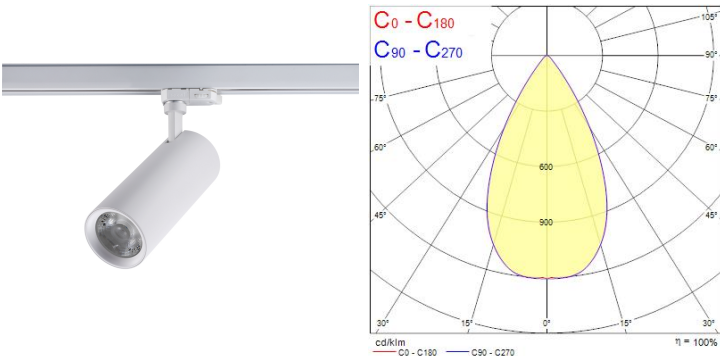

Produktblad

Sylvania Pixo Medium 2800lm 930 3-fas Vit

Artikelnummer	0005442
EAN	5410288054421
Märke	Sylvania

Egenskaper

Användningsområde	Butik & Showroom, Kontor	IP-klass	IP20
Brinntid (timmar)	50000	Ljusfärg	Varmvit
CRI (Ra)	90	Nominell bredd (mm)	86
Dimbar	Nej	Nominell höjd (mm)	81
Effekt (W)	32	Nominell längd (mm)	283
Färg	Vit	Skentyp	3-fasskena
Färgtemperatur (Kelvin)	3000	Spridningsvinkel (°)	36
Garantitid (år)	5	Spänning (V)	220-240V
IP-klass	IP20	Teknologi	LED

Produktbeskrivning

Armatör med stram design- och högt ljusflöde. Levereras med ett innovativt linssystem som gör det möjligt att ändra ljusets spridningsvinkel genom att byta lins. Linser för 24°, 36°- och 54°. Lämplig för butiker- och showrooms.