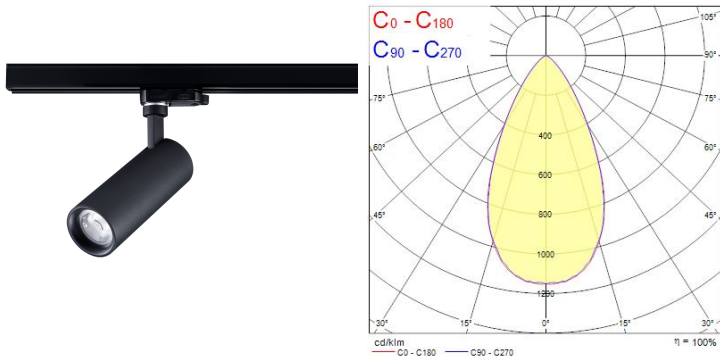

Produktblad

Sylvania Pixo Small 1490lm 930 3-fas Svart

Artikelnummer	0005441
EAN	5410288054414
Märke	Sylvania

Egenskaper

Användningsområde	Butik & Showroom, Kontor	IP-klass	IP20
Brinntid (timmar)	50000	Ljusfärg	Varmvit
CRI (Ra)	90	Nominell bredd (mm)	70
Dimbar	Nej	Nominell höjd (mm)	60
Effekt (W)	17	Nominell längd (mm)	245
Färg	Svart	Skentyp	3-fasskena
Färgtemperatur (Kelvin)	3000	Spridningsvinkel (°)	36
Garantitid (år)	5	Spänning (V)	220-240V
IP-klass	IP20	Teknologi	LED

Produktbeskrivning

Armatör med stram design- och högt ljusflöde. Levereras med ett innovativt linssystem som gör det möjligt att ändra ljusets spridningsvinkel genom att byta lins. Linser för 24°, 36°- och 54°. Lämplig för butiker- och showrooms.