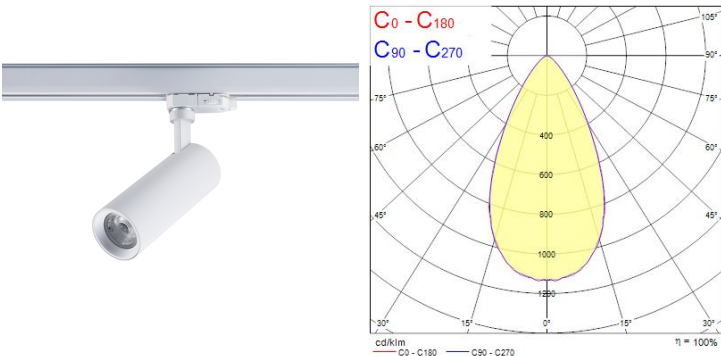

## Sylvania Pixo Small 1490lm 930 3-fas Vit

<b>Artikelnummer</b>	0005440
<b>EAN</b>	5410288054407
<b>Märke</b>	Sylvania

## Egenskaper

<b>Användningsområde</b>	Butik & Showroom, Kontor	<b>IP-klass</b>	IP20
<b>Brinntid (timmar)</b>	50000	<b>Ljusfärg</b>	Varmvit
<b>CRI (Ra)</b>	90	<b>Nominell bredd (mm)</b>	70
<b>Dimbar</b>	Nej	<b>Nominell höjd (mm)</b>	60
<b>Effekt (W)</b>	17	<b>Nominell längd (mm)</b>	245
<b>Färg</b>	Vit	<b>Skentyp</b>	3-fasskena
<b>Färgtemperatur (Kelvin)</b>	3000	<b>Spridningsvinkel (°)</b>	36
<b>Garantitid (år)</b>	5	<b>Spänning (V)</b>	220-240V
<b>IP-klass</b>	IP20	<b>Teknologi</b>	LED

## Produktbeskrivning

Armatör med stram design- och högt ljusflöde. Levereras med ett innovativt linssystem som gör det möjligt att ändra ljusets spridningsvinkel genom att byta lins. Linser för 24°, 36°- och 54°. Lämplig för butiker- och showrooms.