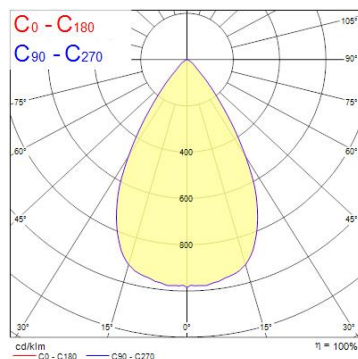

Produktblad

Start Track Spotlight Integral 5000lm 940 36°/64° Svart

Artikelnummer 0005433
EAN 5410288054339
Märke Sylvania

Egenskaper

Användningsområde	Butik & Showroom	IP-klass	IP20
Brinntid (timmar)	50000	Ljusflöde (lumen)	5000
CRI (Ra)	90	Ljutfärg	Kallvit
Dimbar	Nej	Ljusutbyte (lm/W)	93
Effekt (W)	54	Skentyp	3-fasskena
Färg	Svart	Spridningsvinkel (°)	36/64
Färgtemperatur (Kelvin)	4000	Spänning (V)	220-240V
Garantitid (år)	5	Teknologi	LED