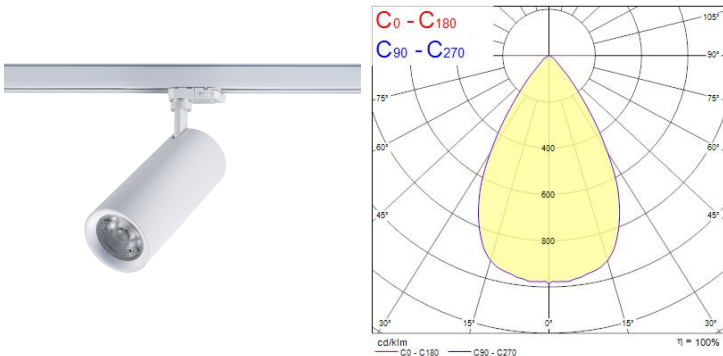

## Start Track Spotlight Integral 5000lm 940 36°/64° Vit

**Artikelnummer** 0005432  
**EAN** 5410288054322  
**Märke** Sylvania