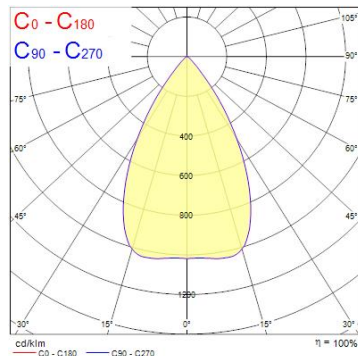

Produktblad

Start Track Spotlight Integral 1500lm 940 36°/64° Svart

Artikelnummer	0005429
EAN	5410288054292
Märke	Sylvania

Egenskaper

Användningsområde	Butik & Showroom	IP-klass	IP20
Brinntid (timmar)	50000	Ljusflöde (lumen)	1500
CRI (Ra)	90	Ljutfärg	Kallvit
Dimbar	Nej	Ljusutbyte (lm/W)	88
Effekt (W)	17	Skentyp	3-fasskena
Färg	Svart	Spridningsvinkel (°)	36/64
Färgtemperatur (Kelvin)	4000	Spänning (V)	220-240V
Garantitid (år)	5	Teknologi	LED

Produktbeskrivning

LED-armatur integrerat LED-chip. Pulverlackad svart yta (RAL9005). Enkel och slank formgivning utan driverbox och utan synliga skruvar, optimal för butiksmiljö. Spridningsvinkel 36°, med spridningstillbehör 64° (ingår). Färgtemperatur 4000K, total systemeffekt 17W. Ljusflöde 1500 lm. Brinntid >50000 timmar enligt L70B50. Energiklass A++, A+, A. IR/UV-fritt ljus utan värmestrålning. Drivs med 220-240V / 50-60Hz. Elektriskt drivdon, ej dimbar. IP20, lämplig för inomhusmiljö. Horisontell rotation: 345°, vertikal tilt: 90°. Dimensioner Ø60x117x248 mm. Vikt 0,486kg.