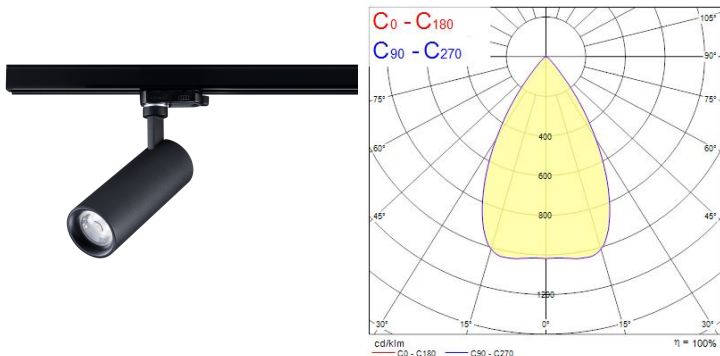

Produktblad

Start Track Spotlight Integral 1350lm 930 36°/64° Svart

Artikelnummer	0005423
EAN	5410288054230
Märke	Sylvania

Egenskaper

Användningsområde	Butik & Showroom, Kontor	IP-klass	IP20
Brinntid (timmar)	50000	Ljusflöde (lumen)	1350
CRI (Ra)	90	Ljutfärg	Varmvit
Dimbar	Nej	Ljusutbyte (lm/W)	80
Effekt (W)	17	Skentyp	3-fasskena
Färg	Svart	Spridningsvinkel (°)	36/64
Färgtemperatur (Kelvin)	3000	Spänning (V)	220-240V
Garantitid (år)	5	Teknologi	LED

Produktbeskrivning