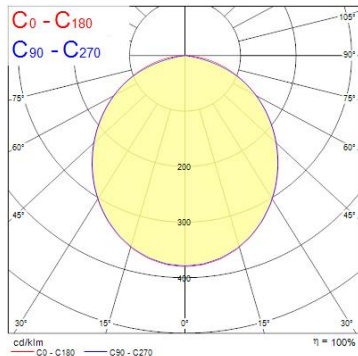

Produktblad

Sylvania Start Eco Spot 600lm 840 IP65 Dim Vit

Artikelnummer	0005380
EAN	5410288053806
Märke	Sylvania

Egenskaper

Brinntid (timmar)	30000	IP-klass	IP65/20
Certifiering	CE	Ljusflöde (lumen)	600
CRI (Ra)	80	Ljusfärg	840
Dimbar	Ja	Ljusutbyte (lm/W)	86
Effekt (W)	7	Nominell bredd (mm)	87
Energimärkning	E	Nominell diameter (mm)	87
Färg	Vit	Nominell höjd (mm)	47
Färgtemperatur (Kelvin)	4000	Nominell längd (mm)	87
Håltagningsmått (i mm)	68-74	Spridningsvinkel (°)	100
IP-klass	IP65/20	Teknologi	LED

Produktbeskrivning

Infälld spot med varmvitt ljus. Lämplig för montage i utrymmen med höga krav på IP-klassningen. Levereras med extra dekoring i silver. Dimbar med de flesta dimmers på marknaden. Effekt: 7 Watt.