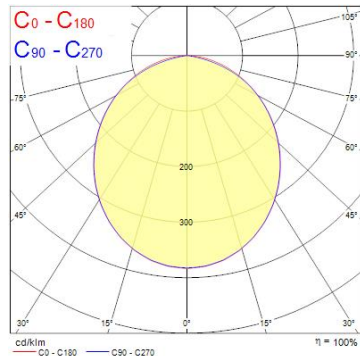

## Egenskaper

<b>Brinntid (timmar)</b>	30000	<b>IP-klass</b>	IP65/20
<b>Certifiering</b>	CE	<b>Ljusflöde (lumen)</b>	540
<b>CRI (Ra)</b>	80	<b>Ljusfärg</b>	830
<b>Dimbar</b>	Ja	<b>Ljusutbyte (lm/W)</b>	77
<b>Drifttemperatur (°C)</b>	-10°C - +40°C	<b>Nominell bredd (mm)</b>	87
<b>Effekt (W)</b>	7	<b>Nominell diameter (mm)</b>	87
<b>Energimärkning</b>	F	<b>Nominell höjd (mm)</b>	47
<b>Färg</b>	Vit	<b>Nominell längd (mm)</b>	87
<b>Färgtemperatur (Kelvin)</b>	3000	<b>Slagtålighet (IK)</b>	IK03
<b>Håltagningsmått (i mm)</b>	68-74	<b>Spridningsvinkel (°)</b>	100
<b>IP-klass</b>	IP65/20	<b>Teknologi</b>	LED

## Produktbeskrivning

Infälld spot med varmvitt ljus. Lämplig för montage i utrymmen med höga krav på IP-klassningen. Levereras med extra dekoring i silver. Dimbar med de flesta dimmers på marknaden. Effekt: 7 Watt.