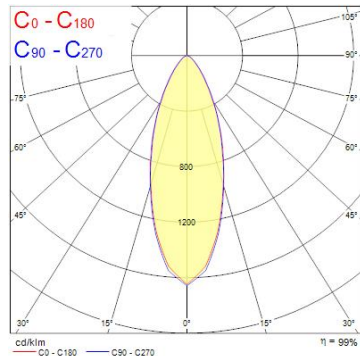

## Egenskaper

<b>Brinntid (timmar)</b>	30000	<b>IP-klass</b>	IP44/20
<b>Certifiering</b>	CE	<b>Ljusflöde (lumen)</b>	480
<b>CRI (Ra)</b>	80	<b>Ljuskvalitet</b>	840
<b>Dimbar</b>	Ja	<b>Ljusutbyte (lm/W)</b>	87
<b>Drifttemperatur (°C)</b>	-10°C - +40°C	<b>Nominell bredd (mm)</b>	87
<b>Effekt (W)</b>	5,5	<b>Nominell diameter (mm)</b>	87
<b>Energimärkning</b>	E	<b>Nominell höjd (mm)</b>	47
<b>Färg</b>	Vit	<b>Nominell längd (mm)</b>	87
<b>Färgtemperatur (Kelvin)</b>	4000	<b>Slagtålighet (IK)</b>	IK03
<b>Håltagningsmått (i mm)</b>	68-74	<b>Spridningsvinkel (°)</b>	38
<b>IP-klass</b>	IP44/20	<b>Teknologi</b>	LED