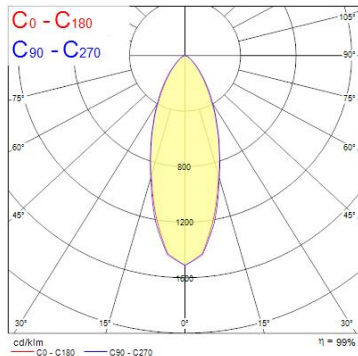

## Egenskaper

<b>Brinntid (timmar)</b>	30000	<b>IP-klass</b>	IP44/20
<b>Certifiering</b>	CE	<b>Ljusflöde (lumen)</b>	420
<b>CRI (Ra)</b>	80	<b>Ljuskvalitet</b>	830
<b>Dimbar</b>	Ja	<b>Ljusutbyte (lm/W)</b>	76
<b>Effekt (W)</b>	5,5	<b>Nominell bredd (mm)</b>	87
<b>Energimärkning</b>	F	<b>Nominell diameter (mm)</b>	87
<b>Färg</b>	Vit	<b>Nominell höjd (mm)</b>	47
<b>Färgtemperatur (Kelvin)</b>	3000	<b>Nominell längd (mm)</b>	87
<b>Håltagningsmått (i mm)</b>	68-74	<b>Spridningsvinkel (°)</b>	38
<b>IP-klass</b>	IP44/20	<b>Teknologi</b>	LED