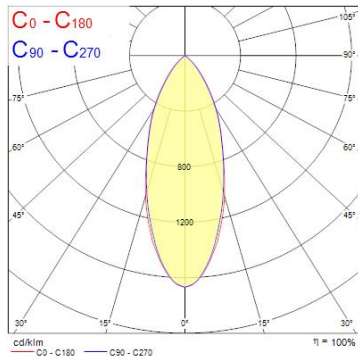

## Egenskaper

<b>Brinntid (timmar)</b>	30000	<b>Ljusflöde (lumen)</b>	740
<b>CRI (Ra)</b>	80	<b>Ljuskvalitet</b>	830
<b>Dimbar</b>	Ja	<b>Ljusutbyte (lm/W)</b>	82
<b>Effekt (W)</b>	9	<b>Nominell bredd (mm)</b>	86
<b>Energimärkning</b>	F	<b>Nominell diameter (mm)</b>	86
<b>Färg</b>	Vit	<b>Nominell höjd (mm)</b>	64
<b>Färgtemperatur (Kelvin)</b>	3000	<b>Nominell längd (mm)</b>	86
<b>Håltagningsmått (i mm)</b>	68-72	<b>Spridningsvinkel (°)</b>	40
<b>IP-klass</b>	IP44/20	<b>Teknologi</b>	LED