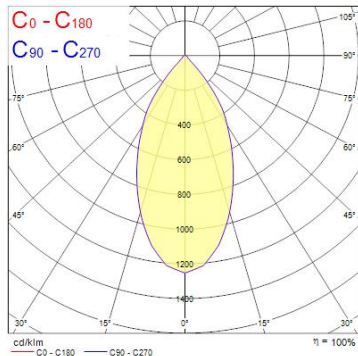

Produktblad

Start Track Spotlight Large 55W 4800lm 940 WB Svart

Artikelnummer	0004906
EAN	5410288049069
Märke	Sylvania

Egenskaper

Användningsområde	Butik & Showroom	IP-klass	IP20
Brinntid (timmar)	50000	Ljusflöde (lumen)	4824
CRI (Ra)	90	Ljusfärg	Kallvit
Dimbar	Nej	Nominell bredd (mm)	164
Dimning	Ej dimbar	Nominell diameter (mm)	113
Effekt (W)	55	Nominell höjd (mm)	240
Energimärkning	E	Skentyp	3-fasskena
Färg	Svart	Spridningsvinkel (°)	52
Färgtemperatur (Kelvin)	4000	Spänning (V)	220-240V
Garantitid (år)	5	Teknologi	LED

Produktbeskrivning

Spotlight i minimalistisk design, idealisk för butiksbelysning. Konstruktion i aluminium med genomsnittlig brinntid 50 000 timmar. IR- och UV-fritt ljus helt fritt från värmestrålning. Spänning 220-240V / 50-60Hz. Ej dimbar. Passar till 3-fasskenor av standardmodell, exempelvis Global Trac. Avsedd för inomhusbruk. Horisontell rotation 0-355°, vertikal tilt 0-90°.