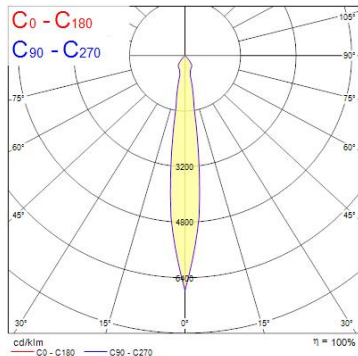

Produktblad

Start Track Spotlight Large 55W 4950lm 940 NB Svart

Artikelnummer	0004904
EAN	5410288049045
Märke	Sylvania

Egenskaper

Användningsområde	Butik & Showroom	IP-klass	IP20
Brinntid (timmar)	50000	Ljusflöde (lumen)	4965
CRI (Ra)	90	Ljusfärg	Kallvit
Dimbar	Nej	Nominell bredd (mm)	164
Dimning	Ej dimbar	Nominell diameter (mm)	113
Effekt (W)	55	Nominell höjd (mm)	240
Energimärkning	E	Skentyp	3-fasskena
Färg	Svart	Spridningsvinkel (°)	15
Färgtemperatur (Kelvin)	4000	Spänning (V)	220-240V
Garantitid (år)	5	Teknologi	LED

Produktbeskrivning

Spotlight i minimalistisk design, idealisk för butiksbelysning. Konstruktion i aluminium med genomsnittlig brinntid 50 000 timmar. IR- och UV-fritt ljus helt fritt från värmestrålning. Spänning 220-240V / 50-60Hz. Ej dimbar. Passar till 3-fasskenor av standardmodell, exempelvis Global Trac. Avsedd för inomhusbruk. Horisontell rotation 0-355°, vertikal tilt 0-90°.