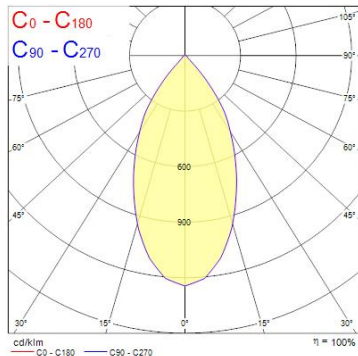

Produktblad

Start Track Spotlight Large 35W 3550lm 940 WB Svart

Artikelnummer	0004903
EAN	5410288049038
Märke	Sylvania

Egenskaper

Användningsområde	Butik & Showroom	IP-klass	IP20
Brinntid (timmar)	50000	Ljusflöde (lumen)	3562
CRI (Ra)	90	Ljusfärg	Kallvit
Dimbar	Nej	Nominell bredd (mm)	164
Dimning	Ej dimbar	Nominell diameter (mm)	113
Effekt (W)	35	Nominell höjd (mm)	240
Energimärkning	E	Skentyp	3-fasskena
Färg	Svart	Spridningsvinkel (°)	52
Färgtemperatur (Kelvin)	4000	Spänning (V)	220-240V
Garantitid (år)	5	Teknologi	LED