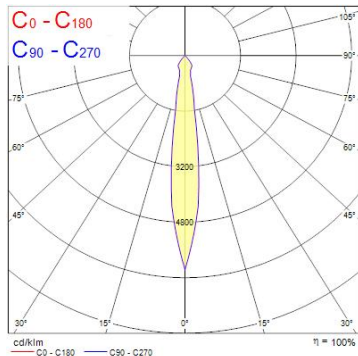

Produktblad

Start Track Spotlight Large 35W 3600lm 940 NB Svart

Artikelnummer	0004901
EAN	5410288049014
Märke	Sylvania

Egenskaper

Användningsområde	Butik & Showroom	IP-klass	IP20
Brinntid (timmar)	50000	Ljusflöde (lumen)	3593
CRI (Ra)	90	Ljusfärg	Kallvit
Dimbar	Nej	Nominell bredd (mm)	164
Dimning	Ej dimbar	Nominell diameter (mm)	113
Effekt (W)	35	Nominell höjd (mm)	240
Energimärkning	E	Skentyp	3-fasskena
Färg	Svart	Spridningsvinkel (°)	15
Färgtemperatur (Kelvin)	4000	Spänning (V)	220-240V
Garantitid (år)	5	Teknologi	LED

Produktbeskrivning

Spotlight i minimalistisk design, idealisk för butiksbelysning. Konstruktion i aluminium med genomsnittlig brinntid 50 000 timmar. IR- och UV-fritt ljus helt fritt från värmestrålning. Spänning 220-240V / 50-60Hz. Ej dimbar. Passar till 3-fasskenor av standardmodell, exempelvis Global Trac. Avsedd för inomhusbruk. Horisontell rotation 0-355°, vertikal tilt 0-90°.