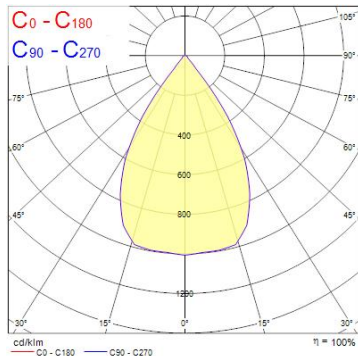

Produktblad

Start Track Spotlight Small 24W 2075lm 940 WB Svart

Artikelnummer	0004900
EAN	5410288049007
Märke	Sylvania

Egenskaper

Användningsområde	Butik & Showroom	Garantitid (år)	5
Brinntid (timmar)	50000	IP-klass	IP20
CRI (Ra)	90	Ljusfärg	Kallvit
Dimbar	Nej	Nominell bredd (mm)	140
Dimning	Ej dimbar	Nominell diameter (mm)	86
Effekt (W)	24	Nominell höjd (mm)	200
Energimärkning	E	Skentyp	3-fasskena
Färg	Svart	Spänning (V)	220-240V
Färgtemperatur (Kelvin)	4000	Teknologi	LED

Produktbeskrivning

Spotlight i minimalistisk design, idealisk för butiksbelysning. Konstruktion i aluminium med genomsnittlig brinntid 50 000 timmar. IR- och UV-fritt ljus helt fritt från värmestrålning. Spänning 220-240V / 50-60Hz. Ej dimbar. Passar till 3-fasskenor av standardmodell, exempelvis Global Trac. Avsedd för inomhusbruk. Horisontell rotation 0-355°, vertikal tilt 0-90°.