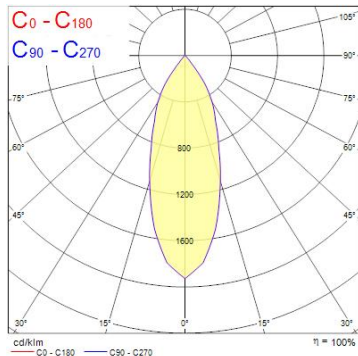

Produktblad

Start Track Spotlight Small 14W 1350lm 940 MB Svart

Artikelnummer	0004896
EAN	5410288048963
Märke	Sylvania

Egenskaper

Användningsområde	Butik & Showroom	Garantitid (år)	5
Brinntid (timmar)	50000	IP-klass	IP20
CRI (Ra)	90	Ljusfärg	Kallvit
Dimbar	Nej	Nominell bredd (mm)	140
Dimning	Ej dimbar	Nominell diameter (mm)	86
Effekt (W)	14	Nominell höjd (mm)	200
Energimärkning	E	Skentyp	3-fasskena
Färg	Svart	Spänning (V)	220-240V
Färgtemperatur (Kelvin)	4000	Teknologi	LED

Produktbeskrivning

Spotlight i minimalistisk design, idealisk för butiksbelysning. Konstruktion i aluminium med genomsnittlig brinntid 50 000 timmar. IR- och UV-fritt ljus helt fritt från värmestrålning. Spänning 220-240V / 50-60Hz. Ej dimbar. Passar till 3-fasskenor av standardmodell, exempelvis Global Trac. Avsedd för inomhusbruk. Horisontell rotation 0-355°, vertikal tilt 0-90°.