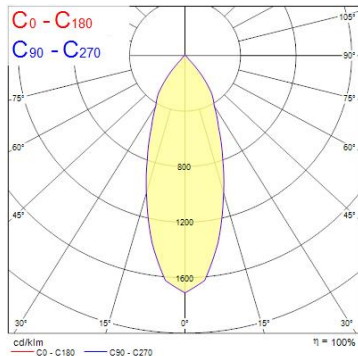

Produktblad

Start Track Spotlight Large 55W 4450lm 930 MB Svart

Artikelnummer	0004893
EAN	5410288048932
Märke	Sylvania

Egenskaper

Användningsområde	Butik & Showroom, Kontor	IP-klass	IP20
Brinntid (timmar)	50000	Ljusflöde (lumen)	4448
CRI (Ra)	90	Ljusfärg	Varmvit
Dimbar	Nej	Nominell bredd (mm)	164
Dimning	Ej dimbar	Nominell diameter (mm)	113
Effekt (W)	55	Nominell höjd (mm)	240
Energimärkning	E	Skentyp	3-fasskena
Färg	Svart	Spridningsvinkel (°)	38
Färgtemperatur (Kelvin)	3000	Spänning (V)	220-240V
Garantitid (år)	5	Teknologi	LED

Produktbeskrivning

Spotlight i minimalistisk design, idealisk för butiksbelysning. Konstruktion i aluminium med genomsnittlig brinntid 50 000 timmar. IR- och UV-fritt ljus helt fritt från värmestrålning. Spänning 220-240V / 50-60Hz. Ej dimbar. Passar till 3-fasskenor av standardmodell, exempelvis Global Trac. Avsedd för inomhusbruk. Horisontell rotation 0-355°, vertikal tilt 0-90°.