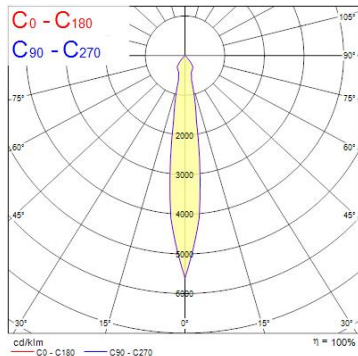

## Egenskaper

<b>Användningsområde</b>	Butik & Showroom, Kontor	<b>IP-klass</b>	IP20
<b>Brinntid (timmar)</b>	50000	<b>Ljusflöde (lumen)</b>	4416
<b>CRI (Ra)</b>	90	<b>Ljusfärg</b>	Varmvit
<b>Dimbar</b>	Nej	<b>Nominell bredd (mm)</b>	164
<b>Dimning</b>	Ej dimbar	<b>Nominell diameter (mm)</b>	113
<b>Effekt (W)</b>	55	<b>Nominell höjd (mm)</b>	240
<b>Energimärkning</b>	E	<b>Skentyp</b>	3-fasskena
<b>Färg</b>	Svart	<b>Spridningsvinkel (°)</b>	15
<b>Färgtemperatur (Kelvin)</b>	3000	<b>Spänning (V)</b>	220-240V
<b>Garantitid (år)</b>	5	<b>Teknologi</b>	LED