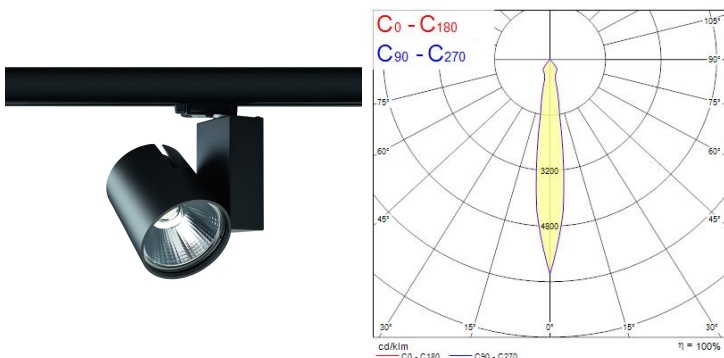

Produktblad

Start Track Spotlight Large 35W 3300lm 930 NB Svart

Artikelnummer	0004889
EAN	5410288048895
Märke	Sylvania

Egenskaper

Användningsområde	Butik & Showroom, Kontor	IP-klass	IP20
Brinntid (timmar)	50000	Ljusflöde (lumen)	2387
CRI (Ra)	90	Ljusfärg	Varmvit
Dimbar	Nej	Nominell bredd (mm)	164
Dimning	Ej dimbar	Nominell diameter (mm)	113
Effekt (W)	35	Nominell höjd (mm)	240
Energimärkning	E	Skentyp	3-fasskena
Färg	Svart	Spridningsvinkel (°)	15
Färgtemperatur (Kelvin)	3000	Spänning (V)	220-240V
Garantitid (år)	5	Teknologi	LED

Produktbeskrivning

Spotlight i minimalistisk design, idealisk för butiksbelysning. Konstruktion i aluminium med genomsnittlig brinntid 50 000 timmar. IR- och UV-fritt ljus helt fritt från värmestrålning. Spänning 220-240V / 50-60Hz. Ej dimbar. Passar till 3-fasskenor av standardmodell, exempelvis Global Trac. Avsedd för inomhusbruk. Horisontell rotation 0-355°, vertikal tilt 0-90°.