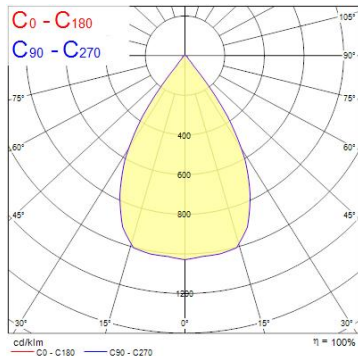

## Start Track Spotlight Small 24W 1925lm 930 WB Svart

<b>Artikelnummer</b>	0004888
<b>EAN</b>	5410288048888
<b>Märke</b>	Sylvania