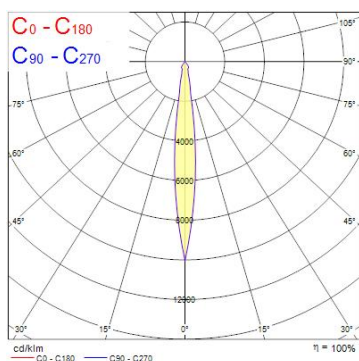

## Start Track Spotlight Small 24W 1975lm 930 Narrow Beam Svart

<b>Artikelnummer</b>	0004886
<b>EAN</b>	5410288048864
<b>Märke</b>	Sylvania