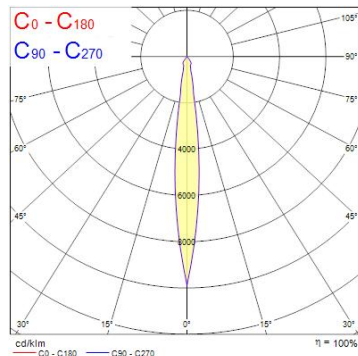

Produktblad

Start Track Spotlight Small 14W 1275lm 930 Narrow Beam Svart

Artikelnummer	0004883
EAN	5410288048833
Märke	Sylvania

Egenskaper

Användningsområde	Butik & Showroom, Kontor	Garantitid (år)	5
Brinntid (timmar)	50000	IP-klass	IP20
CRI (Ra)	90	Ljutfärg	Varmvit
Dimbar	Nej	Nominell bredd (mm)	140
Dimning	Ej dimbar	Nominell diameter (mm)	86
Effekt (W)	14	Nominell höjd (mm)	200
Energimärkning	E	Skentyp	3-fasskena
Färg	Svart	Spänning (V)	220-240V
Färgtemperatur (Kelvin)	3000	Teknologi	LED

Produktbeskrivning

Spotlight i minimalistisk design, idealisk för butiksbelysning. Konstruktion i aluminium med genomsnittlig brinntid 50 000 timmar. IR- och UV-fritt ljus helt fritt från värmestrålning. Spänning 220-240V / 50-60Hz. Ej dimbar. Passar till 3-fasskenor av standardmodell, exempelvis Global Trac. Avsedd för inomhusbruk. Horisontell rotation 0-355°, vertikal tilt 0-90°.