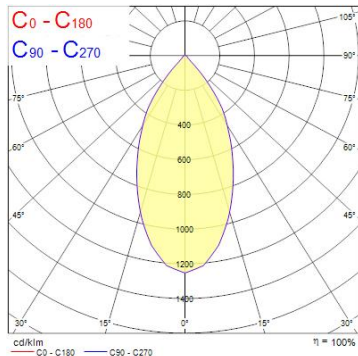

## Egenskaper

<b>Användningsområde</b>	Butik & Showroom	<b>IP-klass</b>	IP20
<b>Brinntid (timmar)</b>	50000	<b>Ljusflöde (lumen)</b>	4824
<b>CRI (Ra)</b>	90	<b>Ljusfärg</b>	Kallvit
<b>Dimbar</b>	Nej	<b>Nominell bredd (mm)</b>	164
<b>Dimning</b>	Ej dimbar	<b>Nominell diameter (mm)</b>	113
<b>Effekt (W)</b>	55	<b>Nominell höjd (mm)</b>	240
<b>Energimärkning</b>	E	<b>Skentyp</b>	3-fasskena
<b>Färg</b>	Vit	<b>Spridningsvinkel (°)</b>	52
<b>Färgtemperatur (Kelvin)</b>	4000	<b>Spänning (V)</b>	220-240V
<b>Garantitid (år)</b>	5	<b>Teknologi</b>	LED