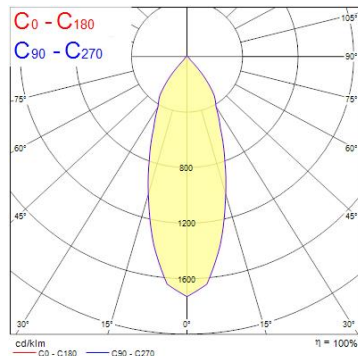

Produktblad

Start Track Spotlight Large 55W 4900lm 940 Medium Beam Vit

Artikelnummer	0004881
EAN	5410288048819
Märke	Sylvania

Egenskaper

Användningsområde	Butik & Showroom	IP-klass	IP20
Brinntid (timmar)	50000	Ljusflöde (lumen)	4897
CRI (Ra)	90	Ljuskvalitet	Kallvit
Dimbar	Nej	Nominell bredd (mm)	164
Dimning	Ej dimbar	Nominell diameter (mm)	113
Effekt (W)	55	Nominell höjd (mm)	240
Energimärkning	E	Skentyp	3-fasskena
Färg	Vit	Spridningsvinkel (°)	38
Färgtemperatur (Kelvin)	4000	Spänning (V)	220-240V
Garantitid (år)	5	Teknologi	LED

Produktbeskrivning

Spotlight i minimalistisk design, idealisk för butiksbelysning. Konstruktion i aluminium med genomsnittlig brinntid 50 000 timmar. IR- och UV-fritt ljus helt fritt från värmestrålning. Spänning 220-240V / 50-60Hz. Ej dimbar. Passar till 3-fasskenor av standardmodell, exempelvis Global Trac. Avsedd för inomhusbruk. Horisontell rotation 0-355°, vertikal tilt 0-90°.