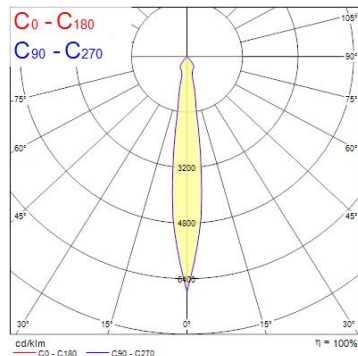

Produktblad

Start Track Spotlight Large 55W 4950lm 940 Narrow Beam Vit

| | |
|----------------------|---------------|
| Artikelnummer | 0004880 |
| EAN | 5410288048802 |
| Märke | Sylvania |

Egenskaper

| | | | |
|--------------------------------|------------------|-------------------------------|------------|
| Användningsområde | Butik & Showroom | IP-klass | IP20 |
| Brinntid (timmar) | 50000 | Ljusflöde (lumen) | 4965 |
| CRI (Ra) | 90 | Ljuskvalitet | Kallvit |
| Dimbar | Nej | Nominell bredd (mm) | 164 |
| Dimning | Ej dimbar | Nominell diameter (mm) | 113 |
| Effekt (W) | 55 | Nominell höjd (mm) | 240 |
| Energimärkning | E | Skentyp | 3-fasskena |
| Färg | Vit | Spridningsvinkel (°) | 15 |
| Färgtemperatur (Kelvin) | 4000 | Spänning (V) | 220-240V |
| Garantitid (år) | 5 | Teknologi | LED |

Produktbeskrivning

Spotlight i minimalistisk design, idealisk för butiksbelysning. Konstruktion i aluminium med genomsnittlig brinntid 50 000 timmar. IR- och UV-fritt ljus helt fritt från värmestrålning. Spänning 220-240V / 50-60Hz. Ej dimbar. Passar till 3-fasskenor av standardmodell, exempelvis Global Trac. Avsedd för inomhusbruk. Horisontell rotation 0-355°, vertikal tilt 0-90°.