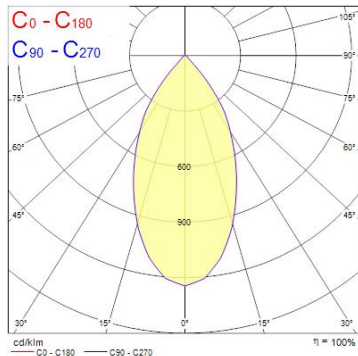

## Egenskaper

<b>Användningsområde</b>	Butik & Showroom	<b>IP-klass</b>	IP20
<b>Brinntid (timmar)</b>	50000	<b>Ljusflöde (lumen)</b>	3562
<b>CRI (Ra)</b>	90	<b>Ljusfärg</b>	Kallvit
<b>Dimbar</b>	Nej	<b>Nominell bredd (mm)</b>	164
<b>Dimning</b>	Ej dimbar	<b>Nominell diameter (mm)</b>	113
<b>Effekt (W)</b>	35	<b>Nominell höjd (mm)</b>	240
<b>Energimärkning</b>	E	<b>Skentyp</b>	3-fasskena
<b>Färg</b>	Vit	<b>Spridningsvinkel (°)</b>	52
<b>Färgtemperatur (Kelvin)</b>	4000	<b>Spänning (V)</b>	220-240V
<b>Garantitid (år)</b>	5	<b>Teknologi</b>	LED