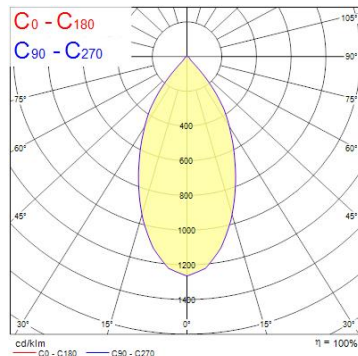

Produktblad

Start Track Spotlight Small 24W 2075lm 940 Wide Beam Vit

Artikelnummer	0004876
EAN	5410288048765
Märke	Sylvania

Egenskaper

Användningsområde	Butik & Showroom	Garantitid (år)	5
Brinntid (timmar)	50000	IP-klass	IP20
CRI (Ra)	90	Ljutfärg	Kallvit
Dimbar	Nej	Nominell bredd (mm)	140
Dimning	Ej dimbar	Nominell diameter (mm)	86
Effekt (W)	24	Nominell höjd (mm)	200
Energimärkning	E	Skentyp	3-fasskena
Färg	Vit	Spänning (V)	220-240V
Färgtemperatur (Kelvin)	4000	Teknologi	LED

Produktbeskrivning

Spotlight i minimalistisk design, idealisk för butiksbelysning. Konstruktion i aluminium med genomsnittlig brinntid 50 000 timmar. IR- och UV-fritt ljus helt fritt från värmestrålning. Spänning 220-240V / 50-60Hz. Ej dimbar. Passar till 3-fasskenor av standardmodell, exempelvis Global Trac. Avsedd för inomhusbruk. Horisontell rotation 0-355°, vertikal tilt 0-90°.