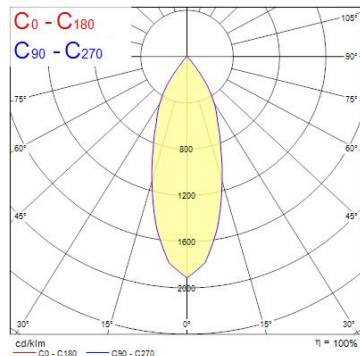

Produktblad

Start Track Spotlight Small 24W 2150lm 940 Medium Beam Vit

Artikelnummer	0004875
EAN	5410288048758
Märke	Sylvania

Egenskaper

Användningsområde	Butik & Showroom	Garantitid (år)	5
Brinntid (timmar)	50000	IP-klass	IP20
CRI (Ra)	90	Ljutfärg	Kallvit
Dimbar	Nej	Nominell bredd (mm)	140
Dimning	Ej dimbar	Nominell diameter (mm)	86
Effekt (W)	24	Nominell höjd (mm)	200
Energimärkning	E	Skentyp	3-fasskena
Färg	Vit	Spänning (V)	220-240V
Färgtemperatur (Kelvin)	4000	Teknologi	LED

Produktbeskrivning

Spotlight i minimalistisk design, idealisk för butiksbelysning. Konstruktion i aluminium med genomsnittlig brinntid 50 000 timmar. IR- och UV-fritt ljus helt fritt från värmestrålning. Spänning 220-240V / 50-60Hz. Ej dimbar. Passar till 3-fasskenor av standardmodell, exempelvis Global Trac. Avsedd för inomhusbruk. Horisontell rotation 0-355°, vertikal tilt 0-90°.