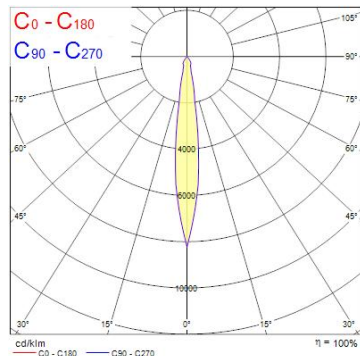

## Egenskaper

|                                |                  |                               |            |
|--------------------------------|------------------|-------------------------------|------------|
| <b>Användningsområde</b>       | Butik & Showroom | <b>Garantitid (år)</b>        | 5          |
| <b>Brinntid (timmar)</b>       | 50000            | <b>IP-klass</b>               | IP20       |
| <b>CRI (Ra)</b>                | 90               | <b>Ljutfärg</b>               | Kallvit    |
| <b>Dimbar</b>                  | Nej              | <b>Nominell bredd (mm)</b>    | 140        |
| <b>Dimning</b>                 | Ej dimbar        | <b>Nominell diameter (mm)</b> | 86         |
| <b>Effekt (W)</b>              | 24               | <b>Nominell höjd (mm)</b>     | 200        |
| <b>Energimärkning</b>          | E                | <b>Skentyp</b>                | 3-fasskena |
| <b>Färg</b>                    | Vit              | <b>Spänning (V)</b>           | 220-240V   |
| <b>Färgtemperatur (Kelvin)</b> | 4000             | <b>Teknologi</b>              | LED        |