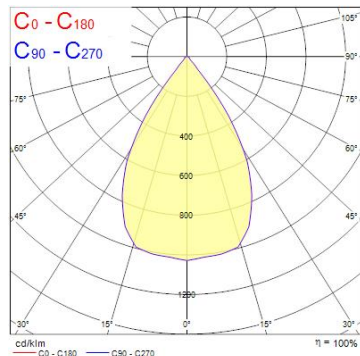

Produktblad

Start Track Spotlight Small 14W 1350lm 940 Wide Beam Vit

| | |
|----------------------|---------------|
| Artikelnummer | 0004873 |
| EAN | 5410288048734 |
| Märke | Sylvania |

Egenskaper

| | | | |
|--------------------------------|------------------|-------------------------------|------------|
| Användningsområde | Butik & Showroom | Garantitid (år) | 5 |
| Brinntid (timmar) | 50000 | IP-klass | IP20 |
| CRI (Ra) | 90 | Ljuskvalitet | Kallvit |
| Dimbar | Nej | Nominell bredd (mm) | 140 |
| Dimning | Ej dimbar | Nominell diameter (mm) | 86 |
| Effekt (W) | 14 | Nominell höjd (mm) | 200 |
| Energimärkning | E | Skentyp | 3-fasskena |
| Färg | Vit | Spänning (V) | 220-240V |
| Färgtemperatur (Kelvin) | 4000 | Teknologi | LED |

Produktbeskrivning

Spotlight i minimalistisk design, idealisk för butiksbelysning. Konstruktion i aluminium med genomsnittlig brinntid 50 000 timmar. IR- och UV-fritt ljus helt fritt från värmestrålning. Spänning 220-240V / 50-60Hz. Ej dimbar. Passar till 3-fasskenor av standardmodell, exempelvis Global Trac. Avsedd för inomhusbruk. Horisontell rotation 0-355°, vertikal tilt 0-90°.