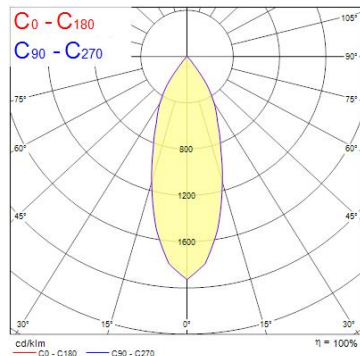

Produktblad

Start Track Spotlight Small 14W 1350lm 940 Medium Beam Vit

Artikelnummer	0004872
EAN	5410288048727
Märke	Sylvania

Egenskaper

Användningsområde	Butik & Showroom	Garantitid (år)	5
Brinntid (timmar)	50000	IP-klass	IP20
CRI (Ra)	90	Ljutfärg	Kallvit
Dimbar	Nej	Nominell bredd (mm)	140
Dimning	Ej dimbar	Nominell diameter (mm)	86
Effekt (W)	14	Nominell höjd (mm)	200
Energimärkning	E	Skentyp	3-fasskena
Färg	Vit	Spänning (V)	220-240V
Färgtemperatur (Kelvin)	4000	Teknologi	LED

Produktbeskrivning

Spotlight i minimalistisk design, idealisk för butiksbelysning. Konstruktion i aluminium med genomsnittlig brinntid 50 000 timmar. IR- och UV-fritt ljus helt fritt från värmestrålning. Spänning 220-240V / 50-60Hz. Ej dimbar. Passar till 3-fasskenor av standardmodell, exempelvis Global Trac. Avsedd för inomhusbruk. Horisontell rotation 0-355°, vertikal tilt 0-90°.