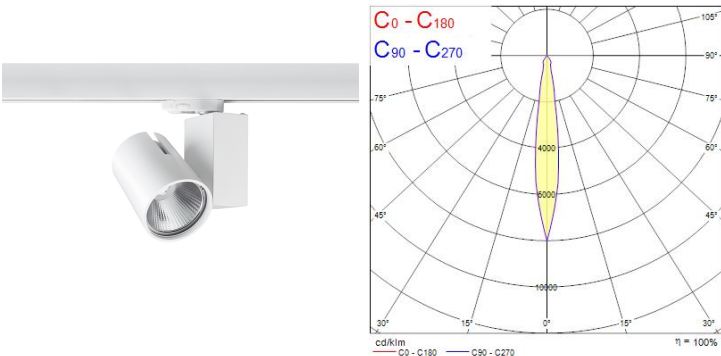

## Start Track Spotlight Small 14W 1350lm 940 NB Vit

<b>Artikelnummer</b>	0004871
<b>EAN</b>	5410288048710
<b>Märke</b>	Sylvania