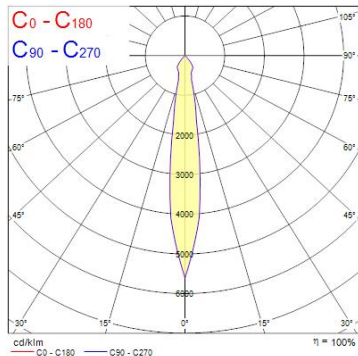

Produktblad

Start Track Spotlight Large 55W 4400lm 930 NB Vit

Artikelnummer	0004868
EAN	5410288048680
Märke	Sylvania

Egenskaper

Användningsområde	Butik & Showroom, Kontor	IP-klass	IP20
Brinntid (timmar)	50000	Ljusflöde (lumen)	4416
CRI (Ra)	90	Ljusfärg	Varmvit
Dimbar	Nej	Nominell bredd (mm)	164
Dimning	Ej dimbar	Nominell diameter (mm)	113
Effekt (W)	55	Nominell höjd (mm)	240
Energimärkning	E	Skentyp	3-fasskena
Färg	Vit	Spridningsvinkel (°)	15
Färgtemperatur (Kelvin)	3000	Spänning (V)	220-240V
Garantitid (år)	5	Teknologi	LED

Produktbeskrivning

Spotlight i minimalistisk design, idealisk för butiksbelysning. Konstruktion i aluminium med genomsnittlig brinntid 50 000 timmar. IR- och UV-fritt ljus helt fritt från värmestrålning. Spänning 220-240V / 50-60Hz. Ej dimbar. Passar till 3-fasskenor av standardmodell, exempelvis Global Trac. Avsedd för inomhusbruk. Horisontell rotation 0-355°, vertikal tilt 0-90°.