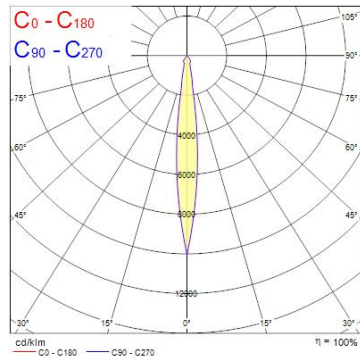

Produktblad

Start Track Spotlight Small 24W 1975lm 930 NB Vit

Artikelnummer	0004862
EAN	5410288048628
Märke	Sylvania

Egenskaper

Användningsområde	Butik & Showroom, Kontor	Garantitid (år)	5
Brinntid (timmar)	50000	IP-klass	IP20
CRI (Ra)	90	Ljusfärg	Varmvit
Dimbar	Nej	Nominell bredd (mm)	140
Dimning	Ej dimbar	Nominell diameter (mm)	86
Effekt (W)	24	Nominell höjd (mm)	200
Energimärkning	E	Skentyp	3-fasskena
Färg	Vit	Spänning (V)	220-240V
Färgtemperatur (Kelvin)	3000	Teknologi	LED

Produktbeskrivning

Spotlight i minimalistisk design, idealisk för butiksbelysning. Konstruktion i aluminium med genomsnittlig brinntid 50 000 timmar. IR- och UV-fritt ljus helt fritt från värmestrålning. Spänning 220-240V / 50-60Hz. Ej dimbar. Passar till 3-fasskenor av standardmodell, exempelvis Global Trac. Avsedd för inomhusbruk. Horisontell rotation 0-355°, vertikal tilt 0-90°.