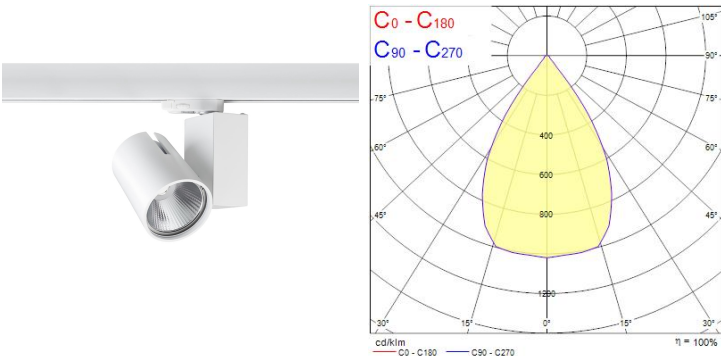

## Start Track Spotlight Small 14W 1250lm 930 WB Vit

<b>Artikelnummer</b>	0004861
<b>EAN</b>	5410288048611
<b>Märke</b>	Sylvania