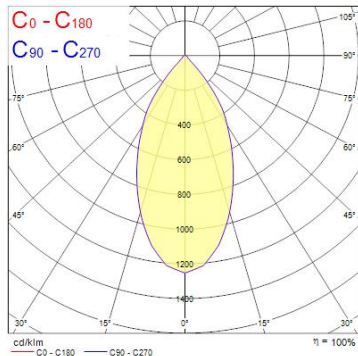

Produktblad

Start Track Spotlight Large 55W 5300lm 840 WB Svart

Artikelnummer	0004858
EAN	5410288048581
Märke	Sylvania

Egenskaper

Användningsområde	Butik & Showroom	IP-klass	IP20
Brinntid (timmar)	50000	Ljusflöde (lumen)	5320
CRI (Ra)	80	Ljusfärg	Kallvit
Dimbar	Nej	Nominell bredd (mm)	164
Dimning	Ej dimbar	Nominell diameter (mm)	113
Effekt (W)	55	Nominell höjd (mm)	240
Energimärkning	D	Skentyp	3-fasskena
Färg	Svart	Spridningsvinkel (°)	52
Färgtemperatur (Kelvin)	4000	Spänning (V)	220-240V
Garantitid (år)	5	Teknologi	LED

Produktbeskrivning

Spotlight i minimalistisk design, idealisk för butiksbelysning. Konstruktion i aluminium med genomsnittlig brinntid 50 000 timmar. IR- och UV-fritt ljus helt fritt från värmestrålning. Spänning 220-240V / 50-60Hz. Ej dimbar. Passar till 3-fasskenor av standardmodell, exempelvis Global Trac. Avsedd för inomhusbruk. Horisontell rotation 0-355°, vertikal tilt 0-90°.