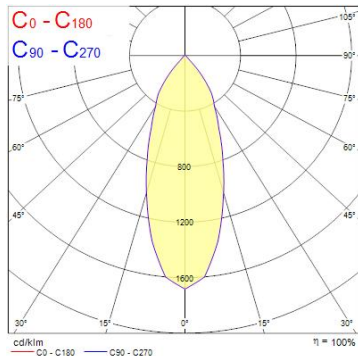

Produktblad

Start Track Spotlight Large 55W 5400lm 840 MB Svart

Artikelnummer	0004857
EAN	5410288048574
Märke	Sylvania

Egenskaper

Användningsområde	Butik & Showroom	IP-klass	IP20
Brinntid (timmar)	50000	Ljusflöde (lumen)	5378
CRI (Ra)	80	Ljusfärg	Kallvit
Dimbar	Nej	Nominell bredd (mm)	164
Dimning	Ej dimbar	Nominell diameter (mm)	113
Effekt (W)	55	Nominell höjd (mm)	240
Energimärkning	D	Skentyp	3-fasskena
Färg	Svart	Spridningsvinkel (°)	38
Färgtemperatur (Kelvin)	4000	Spänning (V)	220-240V
Garantitid (år)	5	Teknologi	LED

Produktbeskrivning

Spotlight i minimalistisk design, idealisk för butiksbelysning. Konstruktion i aluminium med genomsnittlig brinntid 50 000 timmar. IR- och UV-fritt ljus helt fritt från värmestrålning. Spänning 220-240V / 50-60Hz. Ej dimbar. Passar till 3-fasskenor av standardmodell, exempelvis Global Trac. Avsedd för inomhusbruk. Horisontell rotation 0-355°, vertikal tilt 0-90°.