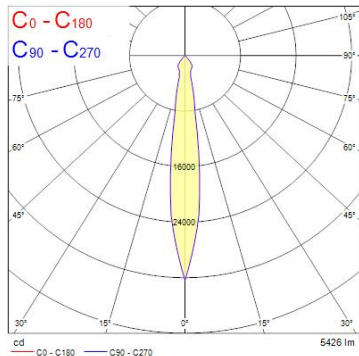

Produktblad

Start Track Spotlight Large 55W 5400lm 840 NB Svart

Artikelnummer	0004856
EAN	5410288048567
Märke	Sylvania

Egenskaper

Användningsområde	Butik & Showroom	IP-klass	IP20
Brinntid (timmar)	50000	Ljusflöde (lumen)	5426
CRI (Ra)	80	Ljusfärg	Kallvit
Dimbar	Nej	Nominell bredd (mm)	164
Dimning	Ej dimbar	Nominell diameter (mm)	113
Effekt (W)	55	Nominell höjd (mm)	240
Energimärkning	D	Skentyp	3-fasskena
Färg	Svart	Spridningsvinkel (°)	15
Färgtemperatur (Kelvin)	4000	Spänning (V)	220-240V
Garantitid (år)	5	Teknologi	LED

Produktbeskrivning

Spotlight i minimalistisk design, idealisk för butiksbelysning. Konstruktion i aluminium med genomsnittlig brinntid 50 000 timmar. IR- och UV-fritt ljus helt fritt från värmestrålning. Spänning 220-240V / 50-60Hz. Ej dimbar. Passar till 3-fasskenor av standardmodell, exempelvis Global Trac. Avsedd för inomhusbruk. Horisontell rotation 0-355°, vertikal tilt 0-90°.