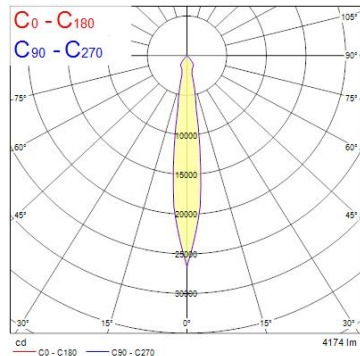

Produktblad

Start Track Spotlight Large 35W 4200lm 840 NB Svart

Artikelnummer	0004853
EAN	5410288048536
Märke	Sylvania

Egenskaper

Användningsområde	Butik & Showroom	IP-klass	IP20
Brinntid (timmar)	50000	Ljusflöde (lumen)	4174
CRI (Ra)	80	Ljusfärg	Kallvit
Dimbar	Nej	Nominell bredd (mm)	164
Dimning	Ej dimbar	Nominell diameter (mm)	113
Effekt (W)	35	Nominell höjd (mm)	240
Energimärkning	D	Skentyp	3-fasskena
Färg	Svart	Spridningsvinkel (°)	15
Färgtemperatur (Kelvin)	4000	Spänning (V)	220-240V
Garantitid (år)	5	Teknologi	LED

Produktbeskrivning

Spotlight i minimalistisk design, idealisk för butiksbelysning. Konstruktion i aluminium med genomsnittlig brinntid 50 000 timmar. IR- och UV-fritt ljus helt fritt från värmestrålning. Spänning 220-240V / 50-60Hz. Ej dimbar. Passar till 3-fasskenor av standardmodell, exempelvis Global Trac. Avsedd för inomhusbruk. Horisontell rotation 0-355°, vertikal tilt 0-90°.