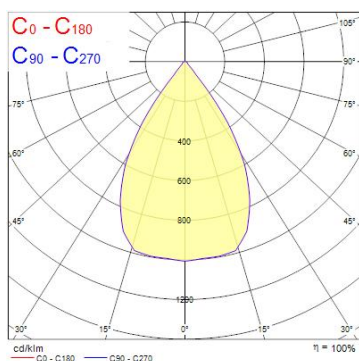

Produktblad

Start Track Spotlight Small 24W 2475lm 840 Medium Beam Svart

Artikelnummer	0004852
EAN	5410288048529
Märke	Sylvania

Egenskaper

Användningsområde	Butik & Showroom	IP-klass	IP20
Brinntid (timmar)	50000	Ljusflöde (lumen)	2476
CRI (Ra)	80	Ljuskvalitet	Kallvit
Dimbar	Nej	Nominell bredd (mm)	140
Dimning	Ej dimbar	Nominell diameter (mm)	86
Effekt (W)	24	Nominell höjd (mm)	200
Energimärkning	D	Skentyp	3-fasskena
Färg	Svart	Spridningsvinkel (°)	64
Färgtemperatur (Kelvin)	4000	Spänning (V)	220-240V
Garantitid (år)	5	Teknologi	LED