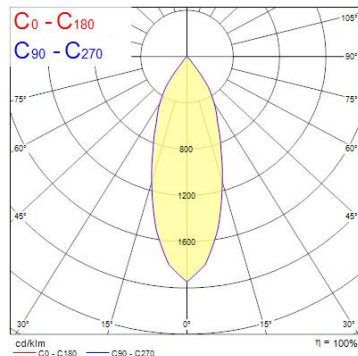

Produktblad

Start Track Spotlight Small 24W 2475lm 840 Medium Beam Svart

| | |
|----------------------|---------------|
| Artikelnummer | 0004851 |
| EAN | 5410288048512 |
| Märke | Sylvania |

Egenskaper

| | | | |
|--------------------------------|------------------|-------------------------------|------------|
| Användningsområde | Butik & Showroom | IP-klass | IP20 |
| Brinntid (timmar) | 50000 | Ljusflöde (lumen) | 2487 |
| CRI (Ra) | 80 | Ljutfärg | Kallvit |
| Dimbar | Nej | Nominell bredd (mm) | 140 |
| Dimning | Ej dimbar | Nominell diameter (mm) | 86 |
| Effekt (W) | 24 | Nominell höjd (mm) | 200 |
| Energimärkning | D | Skentyp | 3-fasskena |
| Färg | Svart | Spridningsvinkel (°) | 36 |
| Färgtemperatur (Kelvin) | 4000 | Spänning (V) | 220-240V |
| Garantitid (år) | 5 | Teknologi | LED |