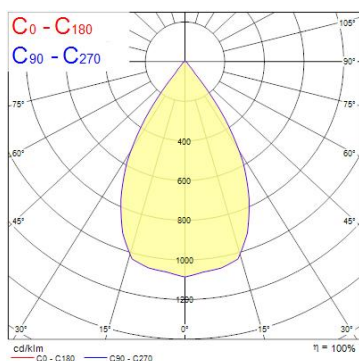

Produktblad

Start Track Spotlight Small 14W 1550lm 840 Wide Beam Svart

Artikelnummer	0004849
EAN	5410288048499
Märke	Sylvania

Egenskaper

Användningsområde	Butik & Showroom	IP-klass	IP20
Brinntid (timmar)	50000	Ljusflöde (lumen)	1558
CRI (Ra)	80	Ljutfärg	Kallvit
Dimbar	Nej	Nominell bredd (mm)	140
Dimning	Ej dimbar	Nominell diameter (mm)	86
Effekt (W)	14	Nominell höjd (mm)	200
Energimärkning	D	Skentyp	3-fasskena
Färg	Svart	Spridningsvinkel (°)	64
Färgtemperatur (Kelvin)	4000	Spänning (V)	220-240V
Garantitid (år)	5	Teknologi	LED

Produktbeskrivning

Spotlight i minimalistisk design, idealisk för butiksbelysning. Konstruktion i aluminium med genomsnittlig brinntid 50 000 timmar. IR- och UV-fritt ljus helt fritt från värmestrålning. Spänning 220-240V / 50-60Hz. Ej dimbar. Passar till 3-fasskenor av standardmodell, exempelvis Global Trac. Avsedd för inomhusbruk. Horisontell rotation 0-355°, vertikal tilt 0-90°.