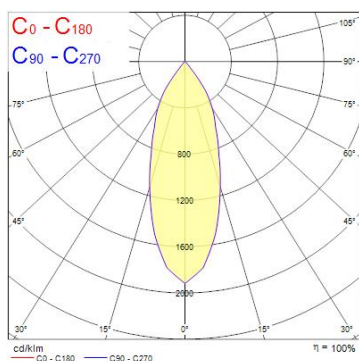

## Egenskaper

<b>Användningsområde</b>	Butik & Showroom	<b>IP-klass</b>	IP20
<b>Brinntid (timmar)</b>	50000	<b>Ljusflöde (lumen)</b>	1598
<b>CRI (Ra)</b>	80	<b>Ljuskvalitet</b>	Kallvit
<b>Dimbar</b>	Nej	<b>Nominell bredd (mm)</b>	140
<b>Dimning</b>	Ej dimbar	<b>Nominell diameter (mm)</b>	86
<b>Effekt (W)</b>	14	<b>Nominell höjd (mm)</b>	200
<b>Energimärkning</b>	D	<b>Skentyp</b>	3-fasskena
<b>Färg</b>	Svart	<b>Spridningsvinkel (°)</b>	36
<b>Färgtemperatur (Kelvin)</b>	4000	<b>Spänning (V)</b>	220-240V
<b>Garantitid (år)</b>	5	<b>Teknologi</b>	LED