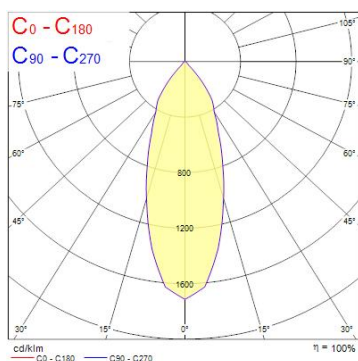

## Egenskaper

<b>Användningsområde</b>	Butik & Showroom, Kontor	<b>IP-klass</b>	IP20
<b>Brinntid (timmar)</b>	50000	<b>Ljusflöde (lumen)</b>	5381
<b>CRI (Ra)</b>	80	<b>Ljusfärg</b>	Varmvit
<b>Dimbar</b>	Nej	<b>Nominell bredd (mm)</b>	164
<b>Dimning</b>	Ej dimbar	<b>Nominell diameter (mm)</b>	113
<b>Effekt (W)</b>	55	<b>Nominell höjd (mm)</b>	240
<b>Energimärkning</b>	D	<b>Skentyp</b>	3-fasskena
<b>Färg</b>	Svart	<b>Spridningsvinkel (°)</b>	38
<b>Färgtemperatur (Kelvin)</b>	3000	<b>Spänning (V)</b>	220-240V
<b>Garantitid (år)</b>	5	<b>Teknologi</b>	LED