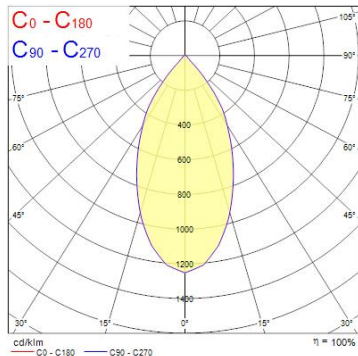

Produktblad

Start Track Spotlight Large 35W 3950lm 830 WB Svart

Artikelnummer	0004843
EAN	5410288048437
Märke	Sylvania

Egenskaper

Användningsområde	Butik & Showroom, Kontor	IP-klass	IP20
Brinntid (timmar)	50000	Ljusflöde (lumen)	3943
CRI (Ra)	80	Ljusfärg	Varmvit
Dimbar	Nej	Nominell bredd (mm)	164
Dimning	Ej dimbar	Nominell diameter (mm)	113
Effekt (W)	35	Nominell höjd (mm)	240
Energimärkning	D	Skentyp	3-fasskena
Färg	Svart	Spridningsvinkel (°)	52
Färgtemperatur (Kelvin)	3000	Spänning (V)	220-240V
Garantitid (år)	5	Teknologi	LED

Produktbeskrivning

Spotlight i minimalistisk design, idealisk för butiksbelysning. Konstruktion i aluminium med genomsnittlig brinntid 50 000 timmar. IR- och UV-fritt ljus helt fritt från värmestrålning. Spänning 220-240V / 50-60Hz. Ej dimbar. Passar till 3-fasskenor av standardmodell, exempelvis Global Trac. Avsedd för inomhusbruk. Horisontell rotation 0-355°, vertikal tilt 0-90°.