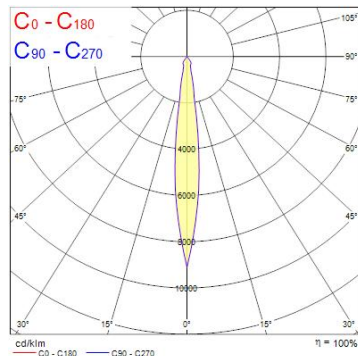

## Egenskaper

<b>Användningsområde</b>	Butik & Showroom, Kontor	<b>IP-klass</b>	IP20
<b>Brinntid (timmar)</b>	50000	<b>Ljusflöde (lumen)</b>	2334
<b>CRI (Ra)</b>	80	<b>Ljutfärg</b>	Varmvit
<b>Dimbar</b>	Nej	<b>Nominell bredd (mm)</b>	140
<b>Dimning</b>	Ej dimbar	<b>Nominell diameter (mm)</b>	86
<b>Effekt (W)</b>	24	<b>Nominell höjd (mm)</b>	200
<b>Energimärkning</b>	D	<b>Skentyp</b>	3-fasskena
<b>Färg</b>	Svart	<b>Spridningsvinkel (°)</b>	12
<b>Färgtemperatur (Kelvin)</b>	3000	<b>Spänning (V)</b>	220-240V
<b>Garantitid (år)</b>	5	<b>Teknologi</b>	LED